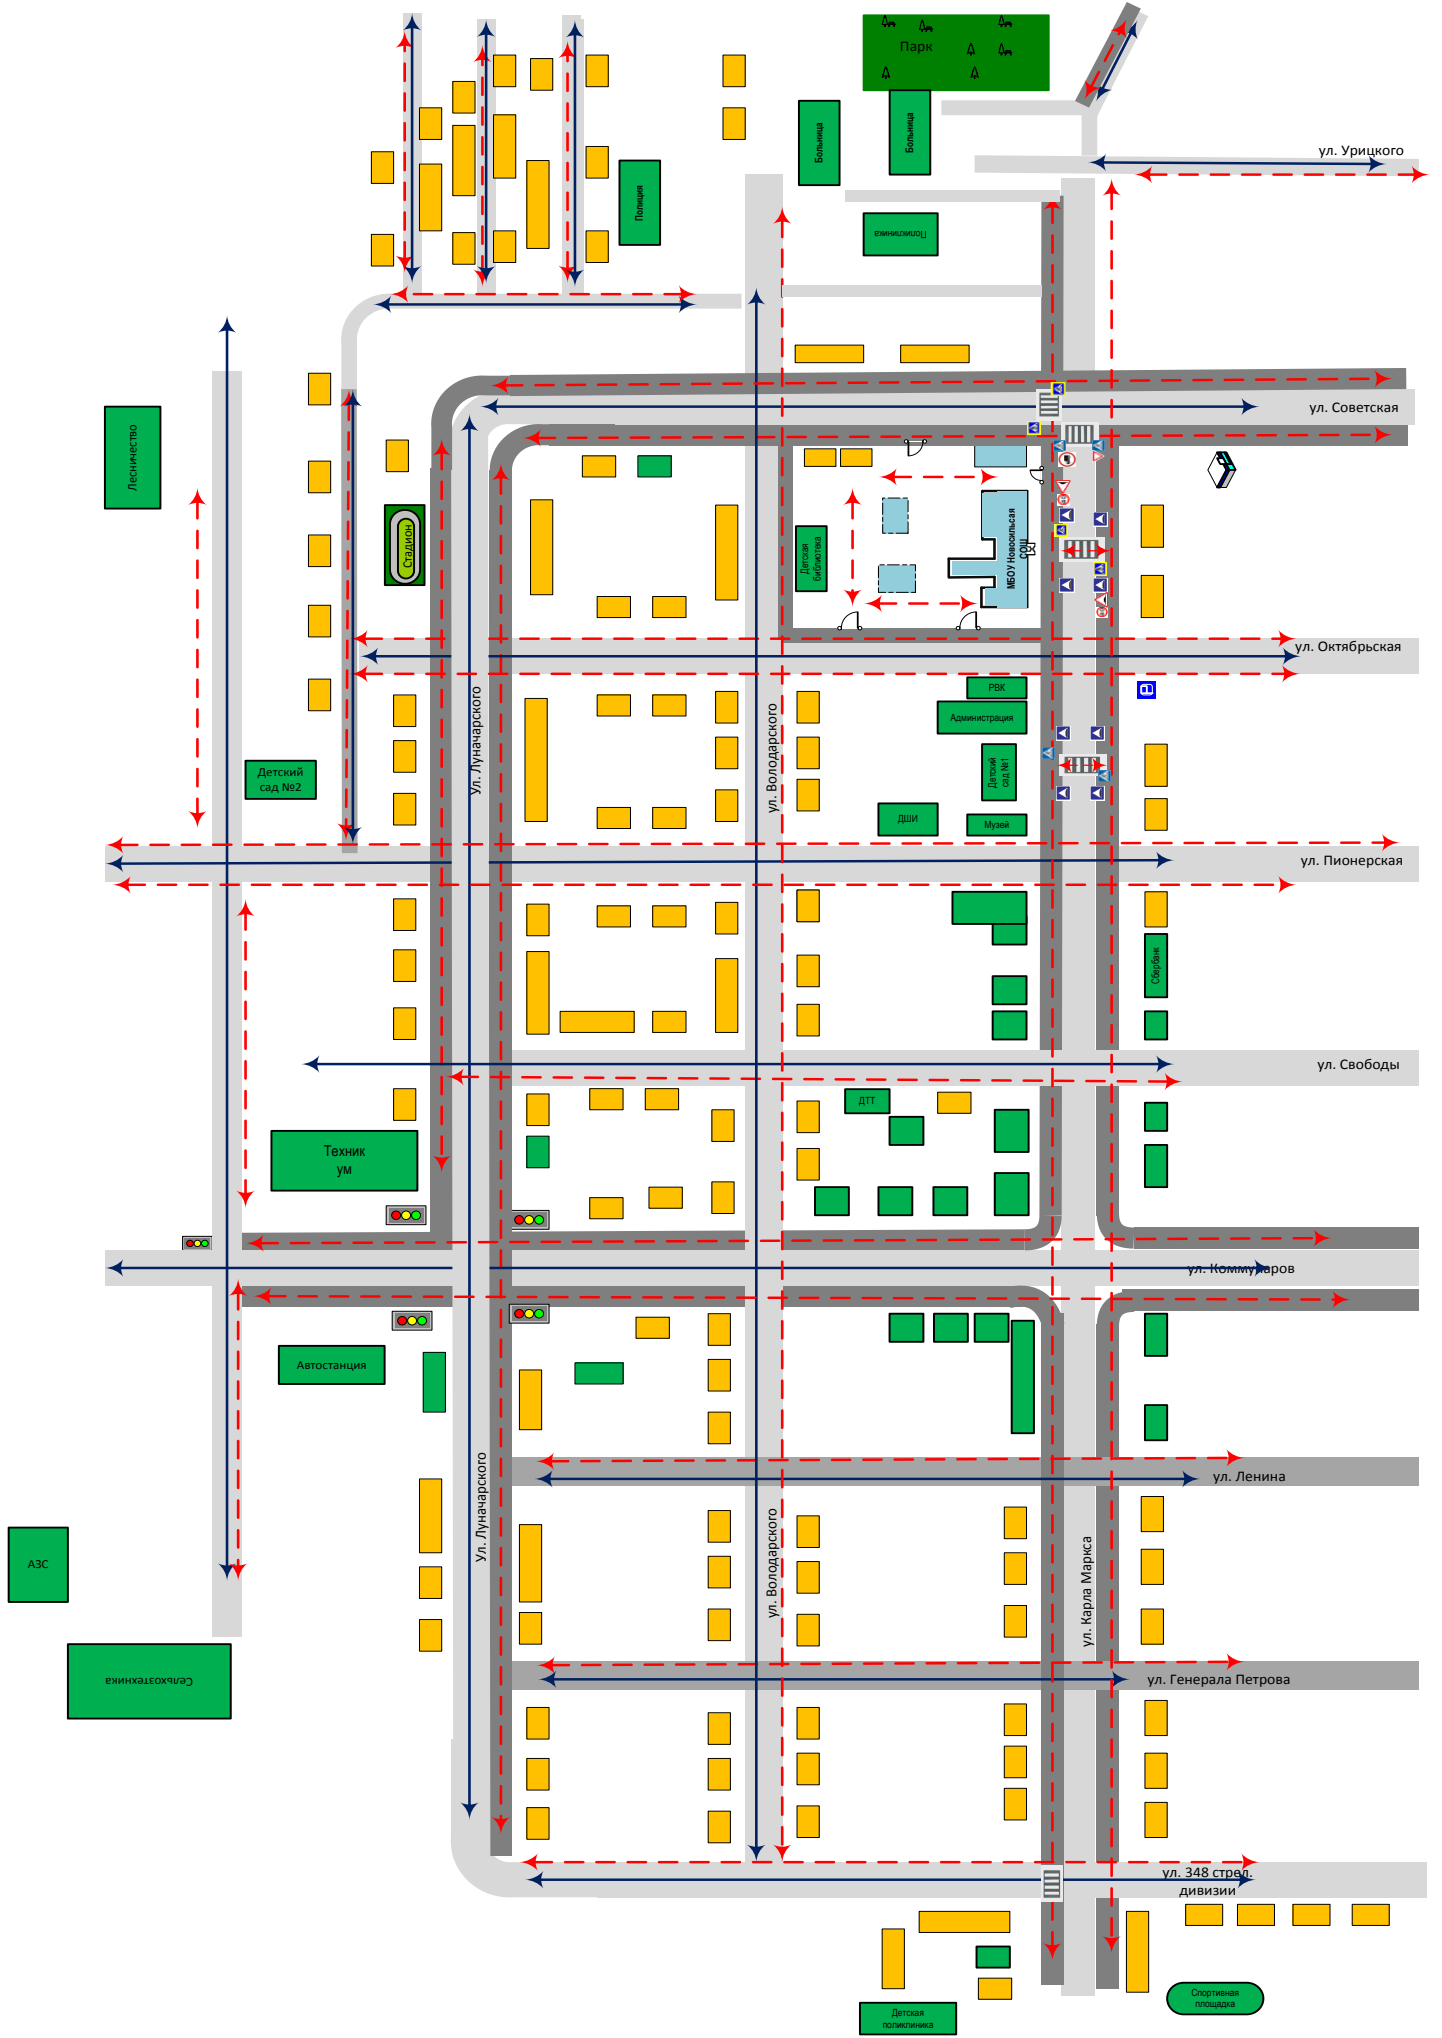

II. План-схемы ОУ

План-схема района расположения МБОУ Новосильской СОШ, пути движения транспортных средств и детей (обучающихся)

Условные обозначения к план-схеме расположения МБОУ Новосильской СОШ

-  Жилая застройка
-  Учреждения
-  Проезжая часть
-  Тротуар
-  Движение транспортных средств
-  Движение детей (обучающихся) в (из) школы

Схема
организации дорожного движения в непосредственной близости
от МБОУ Новосильской СОШ
с размещением соответствующих технических средств,
маршруты движения детей и расположение парковочных мест

Маршруты движения
организованных групп детей
от МБОУ Новосильской СОШ
к стадиону